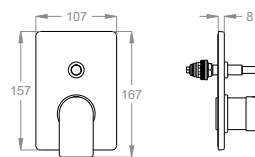

Parte esterna miscelatore doccia incasso a parete con deviatore a due uscite.

Finiture disponibili

Chrome

10.00
Chrome

Black to White

28.00
Burning Black

36.00
Dark Graphite

38.00
Warm Grey