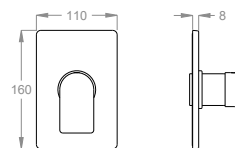

Parte esterna miscelatore doccia incasso a parete.

Finiture disponibili

Chrome

10.00
Chrome

Black to White

28.00
Burning Black

36.00
Dark Graphite

38.00
Warm Grey