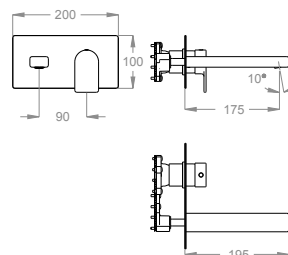

Parte esterna miscelatore lavabo incasso a parete con piastra, lunghezza 195 mm, interasse 175 mm.

Finiture disponibili

Chrome

10.00
Chrome

Black to White

28.00
Burning Black

36.00
Dark Graphite

38.00
Warm Grey